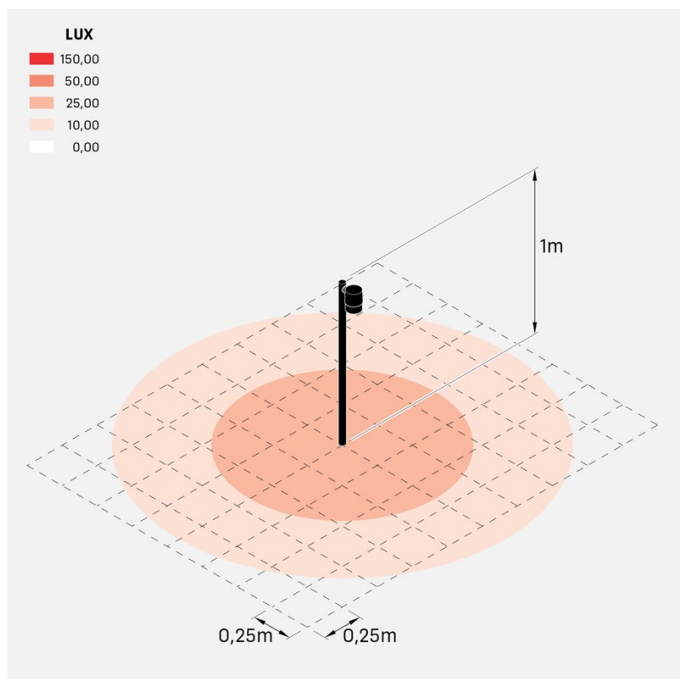

Kit Clic Up Post 40 H1000

Lombardo.

LU14815B

Simulación técnica de iluminación:

clic_up_kit_post40_H1000