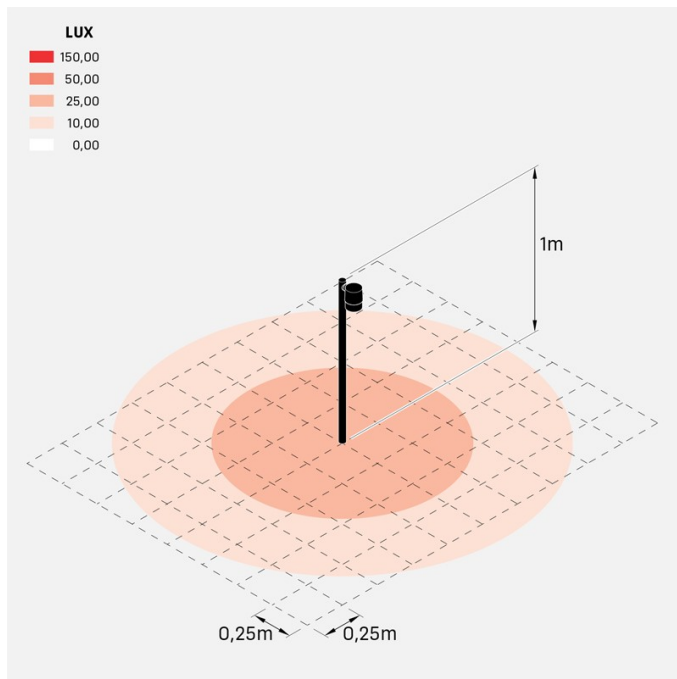

Kit Clic Up Post 40 H1000

Lombardo.

LU14815B

Simulación técnica de iluminación:

clic_up_kit_post40_H1000