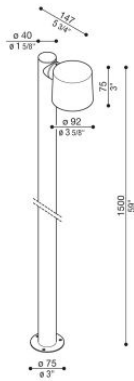

# Kit Clic Post 40 H1500

LU14806K

**Lombardo.**

## Información técnica:

Instalación:	Suelo
Material del cuerpo:	Polycarbonato
Acabado:	Corten
Tipo de difusor:	Polycarbonato
Tipo de lámpara:	Lamp
Riesgo fotobiológico:	RG0
Tipo de adaptador de casquillo:	GU10
Lamp max:	1x7
Clase de aislamiento:	□ CL.II
Grado de protección:	<b>IP 65</b>
Resistencia a la rotura:	<b>IK 06 1J xx3</b>
Normas y marcas de conformidad:	<b>CE</b> <sup>UK</sup> <sub>EA</sub>

Versión GU10: bombilla no incluida. Kit compuesto por Clic Post, Forty poste con tapa superior y Base de fijación del Poste Forty.