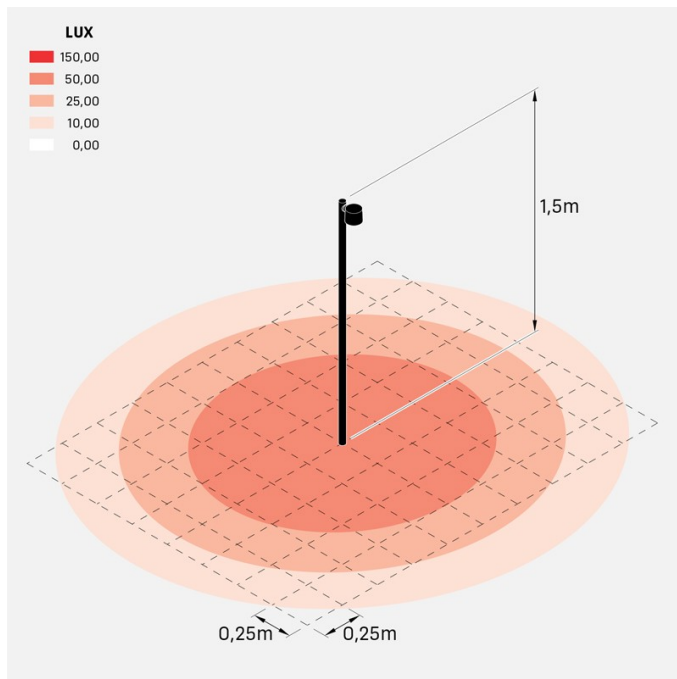

Kit Clic Post 40 H1500

Lombardo.

LU14806K

Simulación técnica de iluminación:

clic_kit_post40_H1500