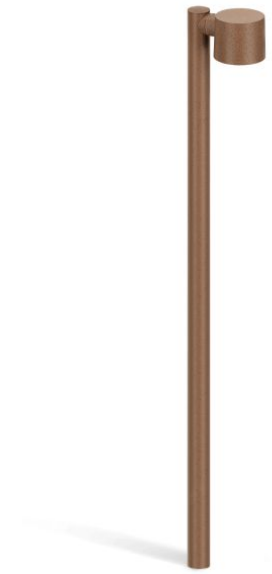

# Kit Clic Post 40 H1500

LU14806K

**Lombardo.**

## Información técnica:

Instalación:	Suelo
Material del cuerpo:	Polycarbonato
Acabado:	Corten
Tipo de difusor:	Polycarbonato
Tipo de lámpara:	Lamp
Riesgo fotobiológico:	RG0
Tipo de adaptador de casquillo:	GU10
Lamp max:	1x7
Clase de aislamiento:	□ CL.II
Grado de protección:	<b>IP 65</b>
Resistencia a la rotura:	<b>IK 06 1J xx3</b>
Normas y marcas de conformidad:	<b>CE</b> <sup>UK</sup> <sub>EA</sub>

Versión GU10: bombilla no incluida. Kit compuesto por Clic Post, Forty poste con tapa superior y Base de fijación del Poste Forty.