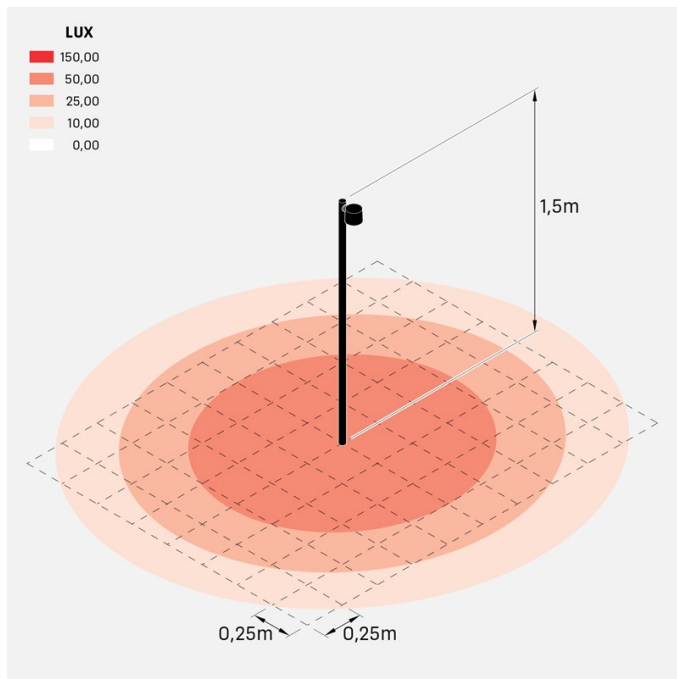

Kit Clic Post 40 H1500

LU14806B

Lombardo.

Simulación técnica de iluminación:

clic_kit_post40_H1500