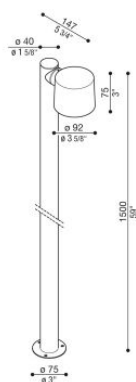

Kit Clic Post 40 H1500

LU14806B

Lombardo.

Información técnica:

Instalación:	Suelo
Material del cuerpo:	Polycarbonato
Acabado:	Negro RAL 9005
Tipo de difusor:	Polycarbonato
Tipo de lámpara:	Lamp
Riesgo fotobiológico:	RG0
Tipo de adaptador de casquillo:	GU10
Lamp max:	1x7
Clase de aislamiento:	□ CL.II
Grado de protección:	IP 65
Resistencia a la rotura:	IK 06 1J xx3
Normas y marcas de conformidad:	CE UK EA

Versión GU10: bombilla no incluida. Kit compuesto por Clic Post, Forty poste con tapa superior y Base de fijación del Poste Forty.

Kit Clic Post 40 H1500

LU14806B

Lombardo.

Kit Clic Post 40 H1500

Lombardo.