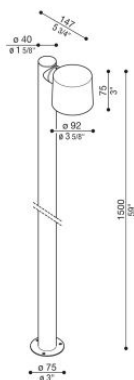

Kit Clic Post 40 H1500

LU14806B

Lombardo.

Información técnica:

Instalación:	Suelo
Material del cuerpo:	Policarbonato
Acabado:	Negro RAL 9005
Tipo de difusor:	Policarbonato
Tipo de lámpara:	Lamp
Riesgo fotobiológico:	RG0
Tipo de adaptador de casquillo:	GU10
Lamp max:	1x7
Clase de aislamiento:	□ CL.II
Grado de protección:	IP 65
Resistencia a la rotura:	IK 06 1J xx3
Normas y marcas de conformidad:	CE UK EA

Versión GU10: bombilla no incluida. Kit compuesto por Clic Post, Forty poste con tapa superior y Base de fijación del Poste Forty.

Kit Clic Post 40 H1500

LU14806B

Lombardo.

Kit Clic Post 40 H1500

LU14806B

Lombardo.