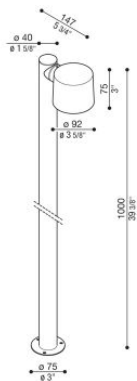

# Kit Clic Post 40 H1000

LU14805K

**Lombardo.**

## Información técnica:

Instalación:	Suelo
Material del cuerpo:	Polycarbonato
Acabado:	Corten
Tipo de difusor:	Polycarbonato
Tipo de lámpara:	Lamp
Riesgo fotobiológico:	RG0
Tipo de adaptador de casquillo:	GU10
Lamp max:	1x7
Clase de aislamiento:	□ CL.II
Grado de protección:	<b>IP 65</b>
Resistencia a la rotura:	<b>IK 06 1J xx3</b>
Normas y marcas de conformidad:	<b>CE UK EA</b>

Versión GU10: bombilla no incluida. Kit compuesto por Clic Post, Forty poste con tapa superior y Base de fijación del Poste Forty.