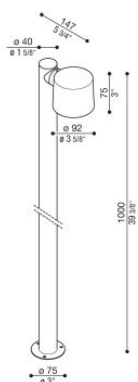

# Kit Clic Post 40 H1000

LU14805K

**Lombardo.**

## Información técnica:

Instalación:	Suelo
Material del cuerpo:	Polycarbonato
Acabado:	Corten
Tipo de difusor:	Polycarbonato
Tipo de lámpara:	Lamp
Riesgo fotobiológico:	RG0
Tipo de adaptador de casquillo:	GU10
Lamp max:	1x7
Clase de aislamiento:	□ CL.II
Grado de protección:	<b>IP 65</b>
Resistencia a la rotura:	<b>IK 06 1J xx3</b>
Normas y marcas de conformidad:	<b>CE</b> <small>UK</small> <small>EA</small>

Versión GU10: bombilla no incluida. Kit compuesto por Clic Post, Forty poste con tapa superior y Base de fijación del Poste Forty.