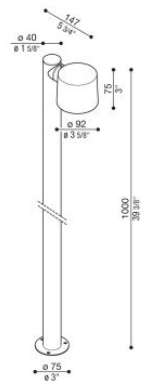

Kit Clic Post 40 H1000

LU14805B

Lombardo.

Información técnica:

Instalación:	Suelo
Material del cuerpo:	Policarbonato
Acabado:	Negro RAL 9005
Tipo de difusor:	Policarbonato
Tipo de lámpara:	Lamp
Riesgo fotobiológico:	RG0
Tipo de adaptador de casquillo:	GU10
Lamp max:	1x7
Clase de aislamiento:	□ CL.II
Grado de protección:	IP 65
Resistencia a la rotura:	IK 06 1J xx3
Normas y marcas de conformidad:	CE <small>UK</small> <small>EA</small>

Versión GU10: bombilla no incluida. Kit compuesto por Clic Post, Forty poste con tapa superior y Base de fijación del Poste Forty.

Kit Clic Post 40 H1000

LU14805B

Lombardo.

Kit Clic Post 40 H1000

LU14805B

Lombardo.