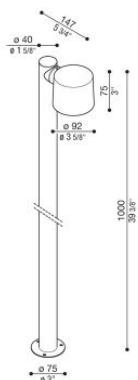

# Kit Clic Post 40 H1000

LU14805B

**Lombardo.**

## Información técnica:

Instalación:	Suelo
Material del cuerpo:	Policarbonato
Acabado:	Negro RAL 9005
Tipo de difusor:	Policarbonato
Tipo de lámpara:	Lamp
Riesgo fotobiológico:	RG0
Tipo de adaptador de casquillo:	GU10
Lamp max:	1x7
Clase de aislamiento:	□ CL.II
Grado de protección:	<b>IP 65</b>
Resistencia a la rotura:	<b>IK 06 1J xx3</b>
Normas y marcas de conformidad:	<b>CE UK EA</b>

Versión GU10: bombilla no incluida. Kit compuesto por Clic Post, Forty poste con tapa superior y Base de fijación del Poste Forty.