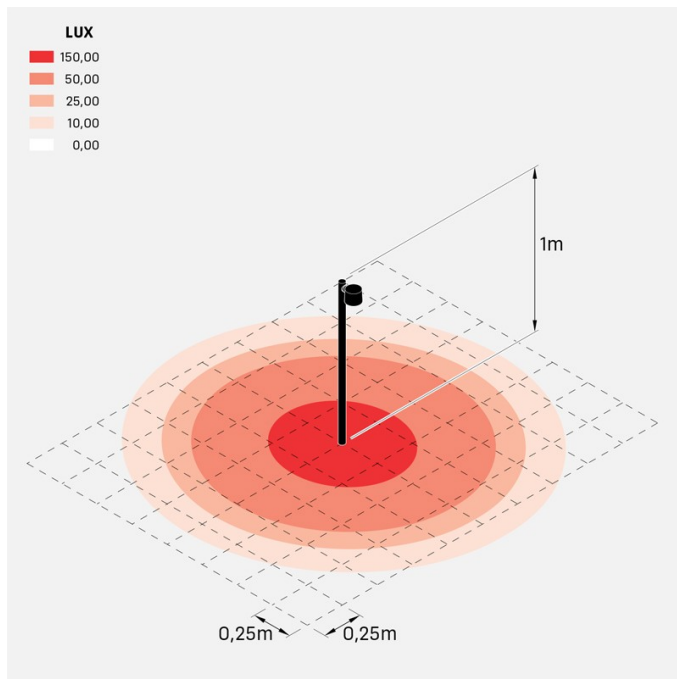

Kit Clic Post 40 H1000

LU14805B

Lombardo.

Simulación técnica de iluminación:

clic_kit_post40_H1000