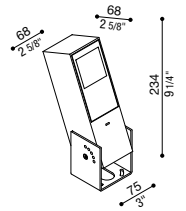

Flag 200 Reg

IP66 IK 07 2J xx5 CE UK ER	LED		REAL LM	COL.	CODE *
	W	LM			
	10	1350	Max 855	☐ ✓ 220-240 V	 LL14011W○□
					 LL14011G○□
					 LL14011E○□
					 LL14011K○□
	10	1350	Max 855	☐ ✓ 220-240 V DALI	 LM14011W○□
					 LM14011G○□
					 LM14011E○□
					 LM14011K○□
	10	1350	Max 855	⊕ ⊗ 24V	 LT14011W○□
					 LT14011G○□
					 LT14011E○□
					 LT14011K○□

* Complete the CODE ○ OPTIC S | Spot-30° W | Wide A | Asymm. D | Diff. □ LED COLOUR N | 4000K 3 | 3000K 2 | 2700K 1 | 2200K

Fornito con staffa a 5 step di regolazione in alluminio verniciato. | Supplied with 5-step adjustment bracket in painted aluminium. | Fourni avec un support de réglage en 5 étapes en aluminium peint.

Flag 200 Bollard

IP66 IK 07 2J xx5 CE UK ER	LED		REAL LM	COL.	CODE *
	W	LM			
	10	1350	Max 855	☐ ✓ 220-240 V	 LL14021W○□
					 LL14021G○□
					 LL14021E○□
					 LL14021K○□
	10	1350	Max 855	☐ ✓ 220-240 V DALI	 LM14021W○□
					 LM14021G○□
					 LM14021E○□
					 LM14021K○□
	10	1350	Max 855	⊕ ⊗ 24V	 LT14021W○□
					 LT14021G○□
					 LT14021E○□
					 LT14021K○□

* Complete the CODE ○ OPTIC S | Spot-30° W | Wide A | Asymm. D | Diff. □ LED COLOUR N | 4000K 3 | 3000K 2 | 2700K 1 | 2200K

Palo H1000 e staffa di fissaggio inclusi. | H1000 pole and fixing base included. | Poteau H1000 et base de fixation inclus.