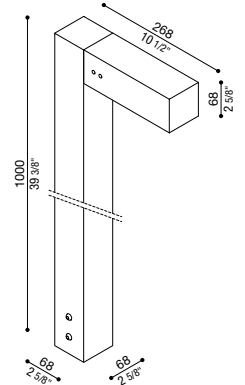

Flag 200 Reg

IP66 IK 07 2J xx5 CE UK ER	LED		REAL LM	COL.	CODE *
	W	LM			
	10	1350	Max 855	☐ ✓ 220-240 V	 LL14011W○□
					 LL14011G○□
					 LL14011E○□
					 LL14011K○□
	10	1350	Max 855	☐ ✓ 220-240 V DALI	 LM14011W○□
					 LM14011G○□
					 LM14011E○□
					 LM14011K○□
	10	1350	Max 855	⊕ ⊗ 24V	 LT14011W○□
					 LT14011G○□
					 LT14011E○□
					 LT14011K○□

* Complete the CODE ○ OPTIC S | Spot-30° W | Wide A | Asymm. D | Diff. □ LED COLOUR N | 4000K 3 | 3000K 2 | 2700K 1 | 2200K

Fornito con staffa a 5 step di regolazione in alluminio verniciato. | Supplied with 5-step adjustment bracket in painted aluminium. | Fourni avec un support de réglage en 5 étapes en aluminium peint.

Flag 200 Bollard

IP66 IK 07 2J xx5 CE UK ER	LED		REAL LM	COL.	CODE *
	W	LM			
	10	1350	Max 855	☐ ✓ 220-240 V	 LL14021W○□
					 LL14021G○□
					 LL14021E○□
					 LL14021K○□
	10	1350	Max 855	☐ ✓ 220-240 V DALI	 LM14021W○□
					 LM14021G○□
					 LM14021E○□
					 LM14021K○□
	10	1350	Max 855	⊕ ⊗ 24V	 LT14021W○□
					 LT14021G○□
					 LT14021E○□
					 LT14021K○□

* Complete the CODE ○ OPTIC S | Spot-30° W | Wide A | Asymm. D | Diff. □ LED COLOUR N | 4000K 3 | 3000K 2 | 2700K 1 | 2200K

Palo H1000 e staffa di fissaggio inclusi. | H1000 pole and fixing base included. | Poteau H1000 et base de fixation inclus.