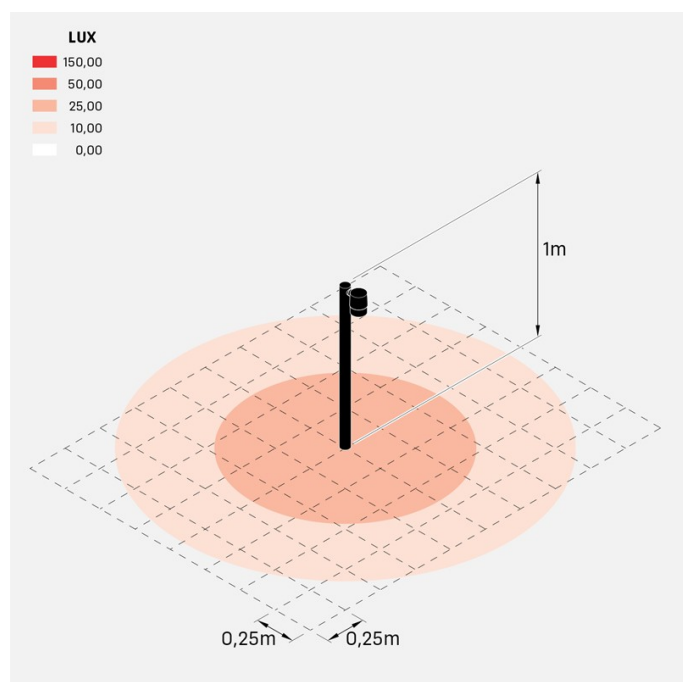

Clic Up Post

LU14814K

Lombardo.

Información técnica:

Instalación:	Poste Ø40, Poste Ø60
Material del cuerpo:	Polycarbonato
Acabado:	Corten
Tipo de difusor:	Polycarbonato
Tipo de lámpara:	Lamp
Riesgo fotobiológico:	RG0
Tipo de adaptador de casquillo:	GU10
Lamp max:	1x7
Clase de aislamiento:	□ CL.II
Grado de protección:	IP 65
Resistencia a la rotura:	IK 06 1J xx3
Normas y marcas de conformidad:	CE UK EN

Adaptadores para postes de Ø60 y Ø40 incluidos.
Versión GU10: bombilla no incluida.

Clic Up Post

LU14814K

Lombardo.

LU14814K

Simulación técnica de iluminación:

clic_up_post_H1000

clic_up_kit_post40_H1500