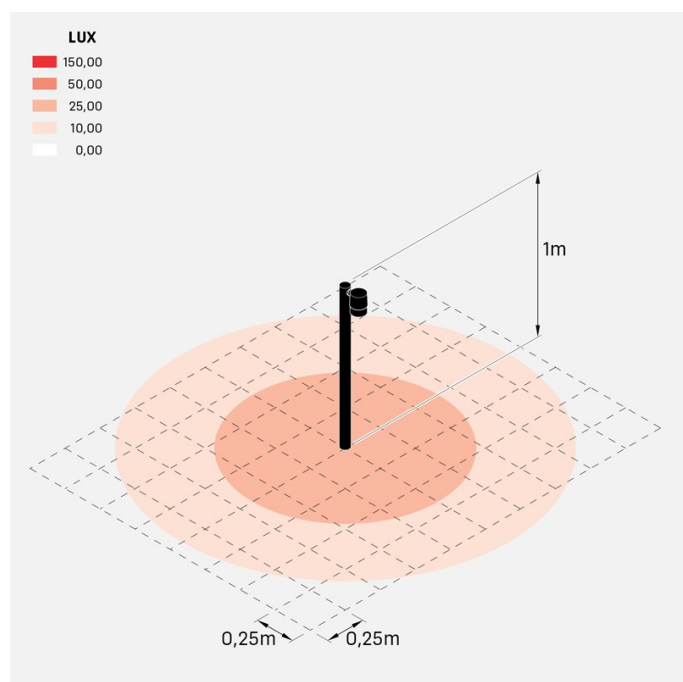

LU14814K

Simulación técnica de iluminación:

clic_up_post_H1000