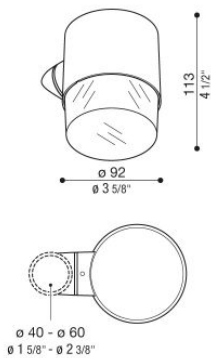

## Información técnica:

Instalación:	Poste Ø40, Poste Ø60
Material del cuerpo:	Polycarbonato
Acabado:	Corten
Tipo de difusor:	Polycarbonato
Tipo de lámpara:	Lamp
Riesgo fotobiológico:	RG0
Tipo de adaptador de casquillo:	GU10
Lamp max:	1x7
Clase de aislamiento:	□ CL.II
Grado de protección:	<b>IP 65</b>
Resistencia a la rotura:	<b>IK 06 1J xx3</b>
Normas y marcas de conformidad:	CE UK EA

Adaptadores para postes de Ø60 y Ø40 incluidos.  
Versión GU10: bombilla no incluida.