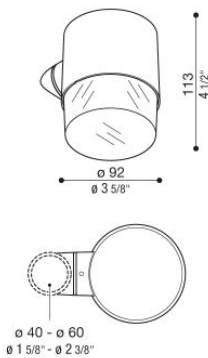

Clic Up Post

LU14814K

Lombardo.

Información técnica:

Instalación:	Poste Ø40, Poste Ø60
Material del cuerpo:	Polycarbonato
Acabado:	Corten
Tipo de difusor:	Polycarbonato
Tipo de lámpara:	Lamp
Riesgo fotobiológico:	RG0
Tipo de adaptador de casquillo:	GU10
Lamp max:	1x7
Clase de aislamiento:	□ CL.II
Grado de protección:	IP 65
Resistencia a la rotura:	IK 06 1J xx3
Normas y marcas de conformidad:	CE UK EN

Adaptadores para postes de Ø60 y Ø40 incluidos.
Versión GU10: bombilla no incluida.

Clic Up Post

LU14814K

Lombardo.

LU14814K

Simulación técnica de iluminación:

clic_up_post_H1000

clic_up_kit_post40_H1500