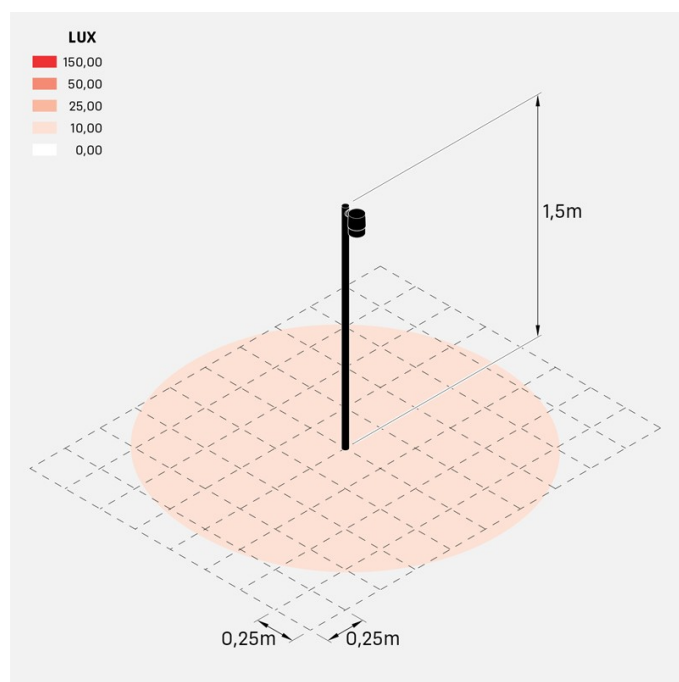

clic_up_kit_post40_H1500