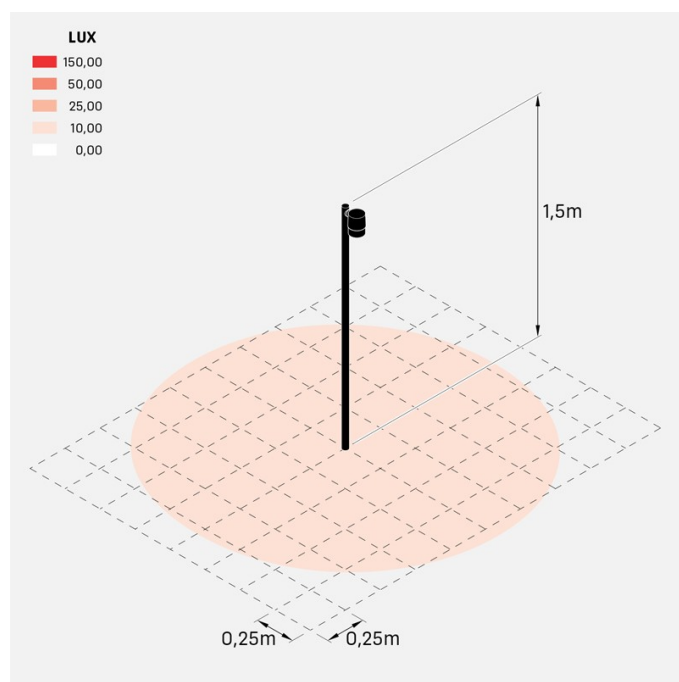

Clic Up Post

LU14814K

Lombardo.

Información técnica:

Instalación:	Poste Ø40, Poste Ø60
Material del cuerpo:	Polycarbonato
Acabado:	Corten
Tipo de difusor:	Polycarbonato
Tipo de lámpara:	Lamp
Riesgo fotobiológico:	RG0
Tipo de adaptador de casquillo:	GU10
Lamp max:	1x7
Clase de aislamiento:	□ CL.II
Grado de protección:	IP 65
Resistencia a la rotura:	IK 06 1J xx3
Normas y marcas de conformidad:	CE UK EN

Adaptadores para postes de Ø60 y Ø40 incluidos.
Versión GU10: bombilla no incluida.

Clic Up Post

LU14814K

Lombardo.

LU14814K

Simulación técnica de iluminación:

clic_up_post_H1000

clic_up_kit_post40_H1500