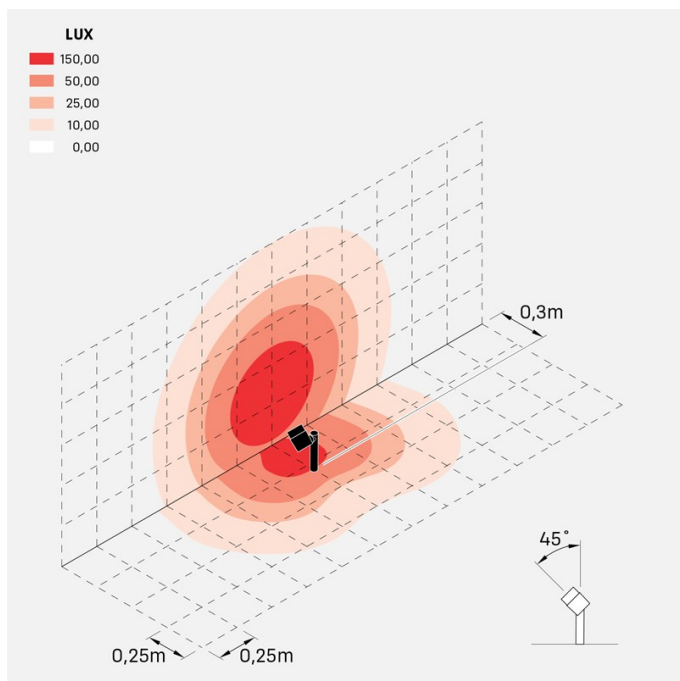

Información técnica:

Instalación:	Suelo
Material del cuerpo:	Polycarbonato
Acabado:	Corten
Tipo de difusor:	Polycarbonato
Tipo de lámpara:	Lamp
Riesgo fotobiológico:	RG0
Tipo de adaptador de casquillo:	GU10
Lamp max:	1x7
Clase de aislamiento:	□ CL.II
Grado de protección:	IP 65
Resistencia a la rotura:	IK 06 1J xx3
Normas y marcas de conformidad:	CE UK EA

Versión GU10: bombilla no incluida.

Clic Up Garden

LU14813K

Lombardo.

Imágenes del montaje:

LU14813K

Simulación técnica de iluminación:

clic_up_garden