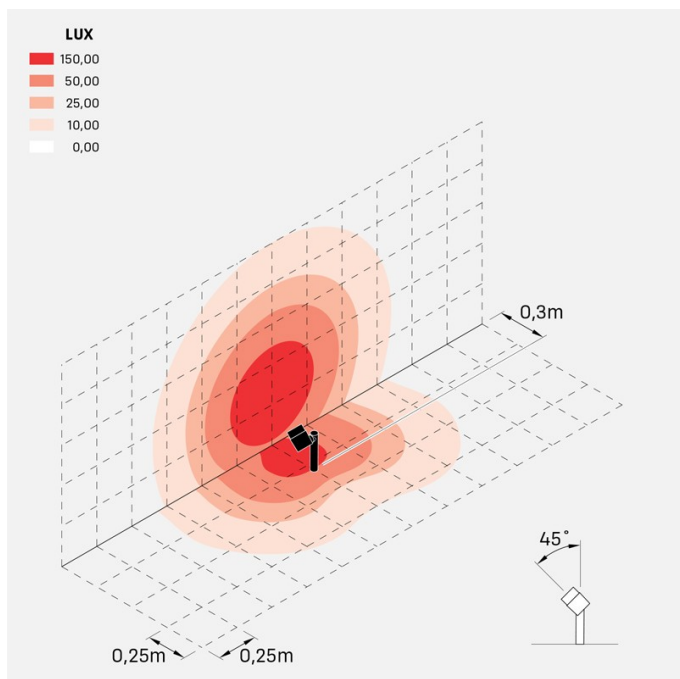

Información técnica:

Instalación:	Suelo
Material del cuerpo:	Polycarbonato
Acabado:	Corten
Tipo de difusor:	Polycarbonato
Tipo de lámpara:	Lamp
Riesgo fotobiológico:	RG0
Tipo de adaptador de casquillo:	GU10
Lamp max:	1x7
Clase de aislamiento:	□ CL.II
Grado de protección:	IP 65
Resistencia a la rotura:	IK 06 1J xx3
Normas y marcas de conformidad:	CE <small>UK</small> <small>EA</small>

Versión GU10: bombilla no incluida.

Clic Up Garden

LU14813K

Lombardo.

Imágenes del montaje:

LU14813K

Simulación técnica de iluminación:

clic_up_garden