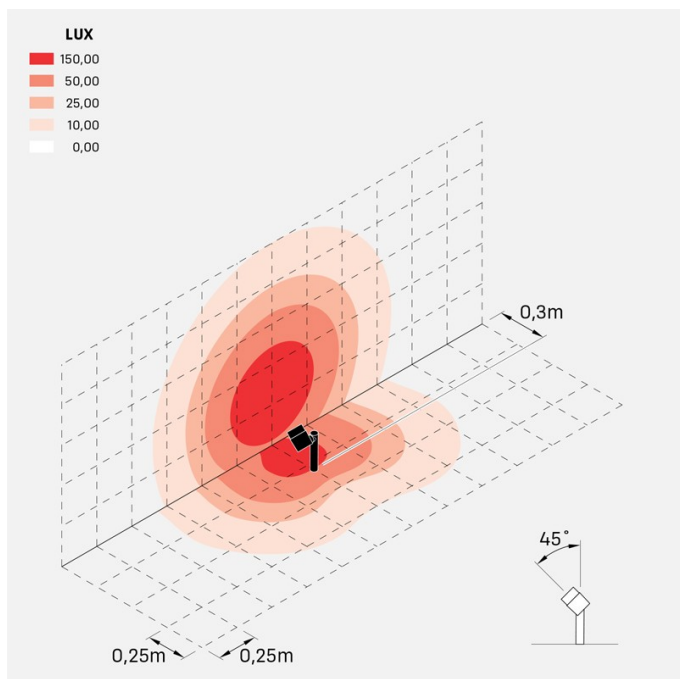

Información técnica:

Instalación:	Suelo
Material del cuerpo:	Polycarbonato
Acabado:	Negro RAL 9005
Tipo de difusor:	Polycarbonato
Tipo de lámpara:	Lamp
Riesgo fotobiológico:	RG0
Tipo de adaptador de casquillo:	GU10
Lamp max:	1x7
Clase de aislamiento:	□ CL.II
Grado de protección:	IP 65
Resistencia a la rotura:	IK 06 1J xx3
Normas y marcas de conformidad:	CE UK EA

Versión GU10: bombilla no incluida.

Clic Up Garden

LU14813B

Lombardo.

Imágenes del montaje:

LU14813B

Simulación técnica de iluminación:

clic_up_garden