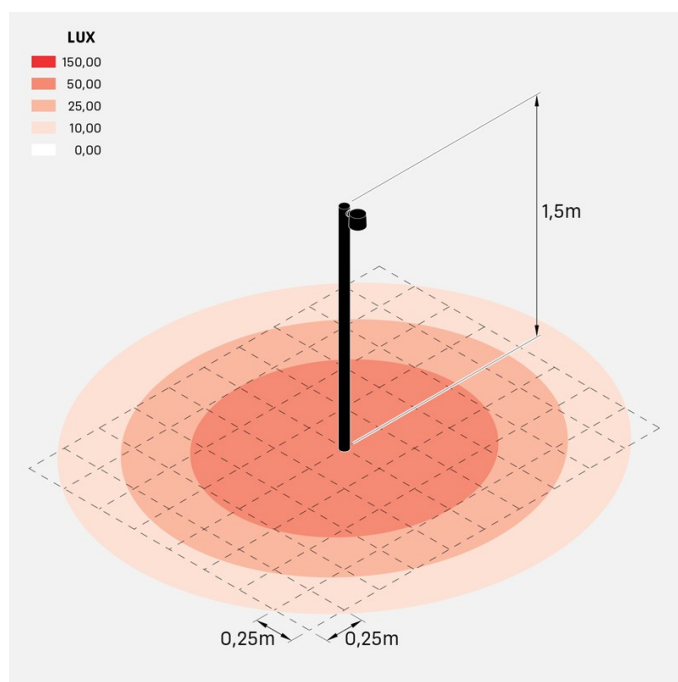

### Información técnica:

Instalación:	Poste Ø40, Poste Ø60
Material del cuerpo:	Polycarbonato
Acabado:	Corten
Tipo de difusor:	Polycarbonato
Tipo de lámpara:	Lamp
Riesgo fotobiológico:	RG0
Tipo de adaptador de casquillo:	GU10
Lamp max:	1x7
Clase de aislamiento:	□ CL.II
Grado de protección:	<b>IP 65</b>
Resistencia a la rotura:	<b>IK 06 1J xx3</b>
Normas y marcas de conformidad:	CE UK EN

### Simulación técnica de iluminación:

clic\_post\_H1000

clic\_post\_H1500