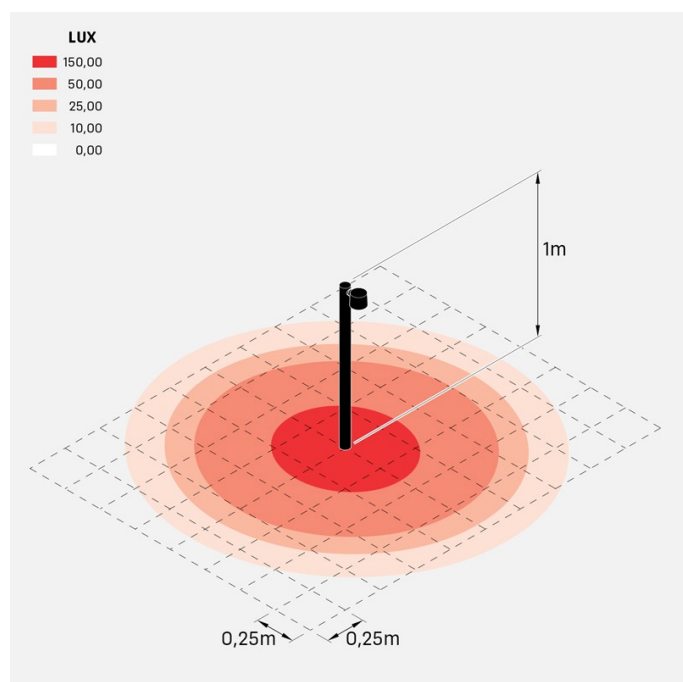

Simulación técnica de iluminación:

clic_post_H1000