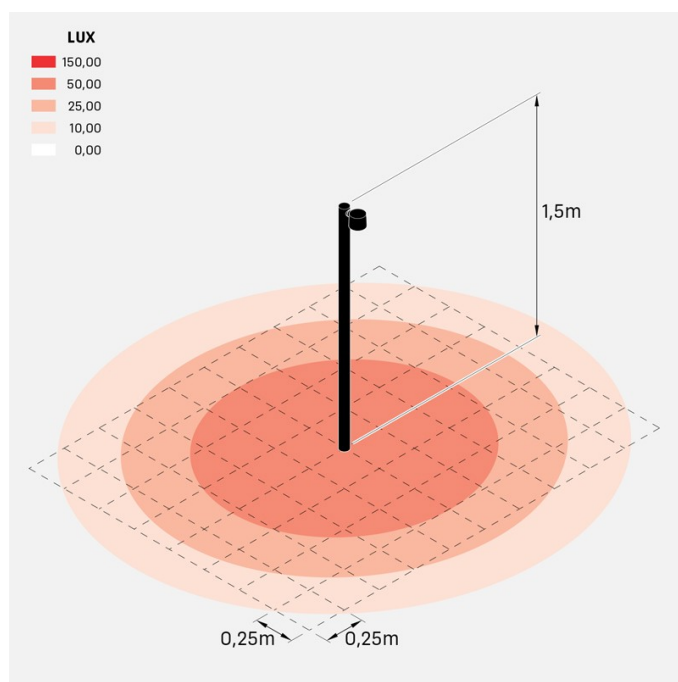

Información técnica:

Instalación:	Poste Ø40, Poste Ø60
Material del cuerpo:	Polycarbonato
Acabado:	Corten
Tipo de difusor:	Polycarbonato
Tipo de lámpara:	Lamp
Riesgo fotobiológico:	RG0
Tipo de adaptador de casquillo:	GU10
Lamp max:	1x7
Clase de aislamiento:	□ CL.II
Grado de protección:	IP 65
Resistencia a la rotura:	IK 06 1J xx3
Normas y marcas de conformidad:	CE UK EN

Adaptadores para postes de Ø60 y Ø40 incluidos.
Versión GU10: bombilla no incluida.

Clic Post

LU14804K

Lombardo.

Simulación técnica de iluminación:

clic_post_H1000

clic_post_H1500