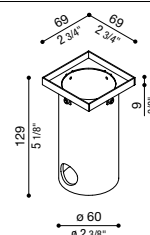

Armatura da incasso Stile Next Zero 120T

Armatura da incasso completa di collare superiore in acciaio inox AISI 316L, da posizionare a filo con la superficie di installazione.

CoL.	Code
-	LB11582

Recess box Stile Next Zero 120T

Recessed box complete with upper collar made of AISI 316L stainless steel, flush to the installation surface.

Boîte d'encastrement Stile Next Zero 120T

Boîte d'encastrement avec collier supérieur en acier AISI type EN-AB44100, à placer au ras de la surface de montage.