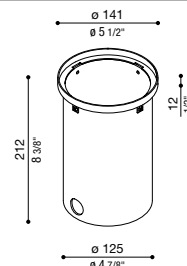

Armatura da incasso Stile Next Zero 120Q

Armatura da incasso completa di collare superiore in acciaio inox AISI 316L, da posizionare a filo con la superficie di installazione.

CoL.	Code
-	LB11581

Recess box Stile Next Zero 120Q

Recessed box complete with upper collar made of AISI 316L stainless steel, flush to the installation surface.

Boîte d'encastrement Stile Next Zero 120Q

Boîte d'encastrement avec collier supérieur en acier AISI type EN-AB44100, à placer au ras de la surface de montage.