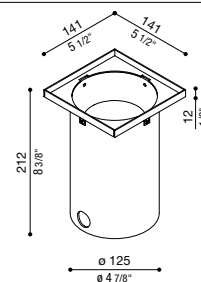

Ventosa Stile Next Zero 60T-60Q

Ventosa per estrazione modelli Stile Next Zero.

CoL.	Code
-	LB11191

Sucker Stile Next Zero 60T-60Q

Suction cup to extract the models Stile Next Zero.

Vetouse pour extraction Stile Next Zero 60T-60Q

Vetouse pour extraction pour les modèles Stile Next Zero.

Ventosa Stile Next Zero 120T-120Q

Ventosa per estrazione modelli Stile Next Zero

CoL.	Code
-	LB11190

Sucker Stile Next Zero 120T-120Q

Suction cup to extract the models Stile Next Zero.

Vetouse pour extraction Stile Next Zero 120T-120Q

Vetouse pour extraction pour les modèles Stile Next Zero.