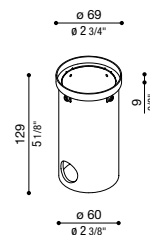

Armatura da incasso Stile Next Zero 60T

Armatura da incasso completa di collare superiore in acciaio inox AISI 316L, da posizionare a filo con la superficie di installazione.

CoL.	Code
-	LB11584

Recess box Stile Next Zero 60T

Recessed box complete with upper collar made of AISI 316L stainless steel, flush to the installation surface.

Boîte d'encastrement Stile Next Zero 60T

Boîte d'encastrement avec collier supérieur en acier AISI type EN-AB44100, à placer au ras de la surface de montage.