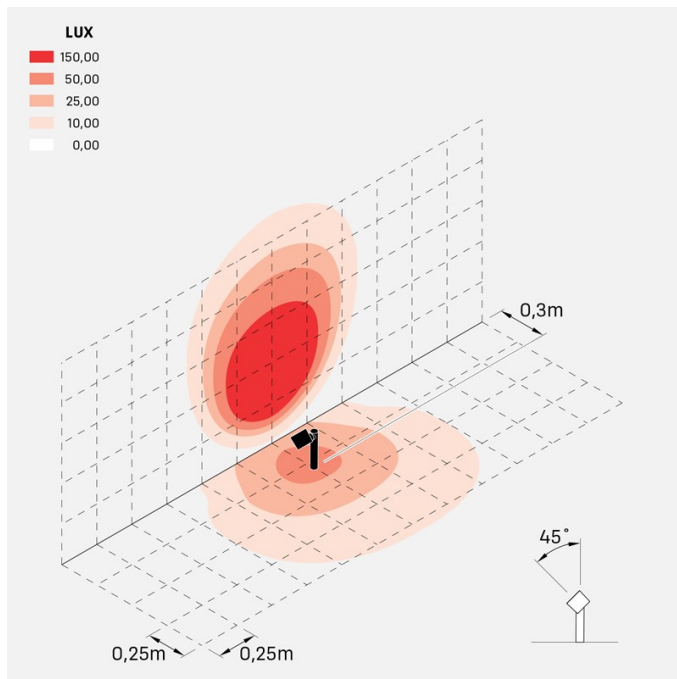

Información técnica:

Instalación:	Suelo
Material del cuerpo:	Polycarbonato
Acabado:	Corten
Tipo de difusor:	Polycarbonato
Tipo de lámpara:	Lamp
Riesgo fotobiológico:	RG0
Tipo de adaptador de casquillo:	GU10
Lamp max:	1x7
Clase de aislamiento:	□ CL.II
Grado de protección:	IP 65
Resistencia a la rotura:	IK 06 1J xx3
Normas y marcas de conformidad:	CE <small>UK</small> <small>EA</small>

Versión GU10: bombilla no incluida.

Imágenes del montaje:

LU14803K

Simulación técnica de iluminación:

clic_garden