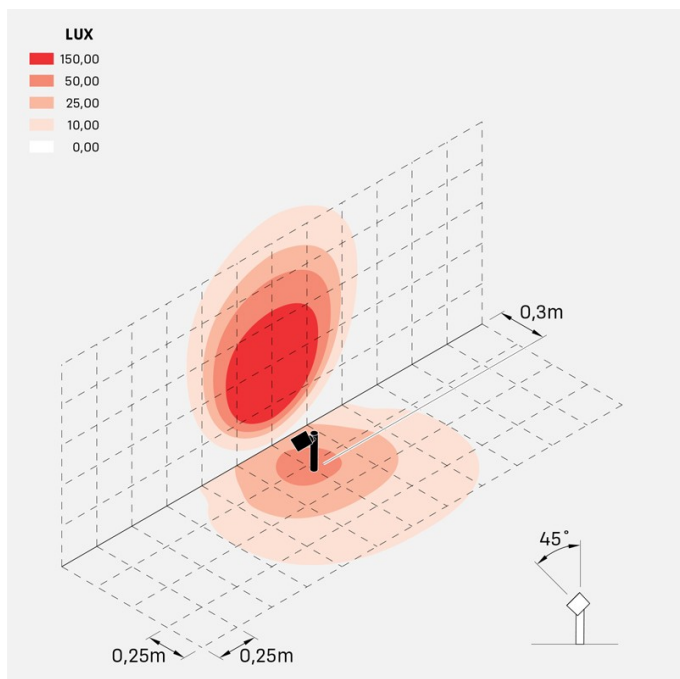

Información técnica:

Instalación:	Suelo
Material del cuerpo:	Polycarbonato
Acabado:	Negro RAL 9005
Tipo de difusor:	Polycarbonato
Tipo de lámpara:	Lamp
Riesgo fotobiológico:	RG0
Tipo de adaptador de casquillo:	GU10
Lamp max:	1x7
Clase de aislamiento:	□ CL.II
Grado de protección:	IP 65
Resistencia a la rotura:	IK 06 1J xx3
Normas y marcas de conformidad:	CE UK EA

Versión GU10: bombilla no incluida.

Imágenes del montaje:

LU14803B

Simulación técnica de iluminación:

clic_garden