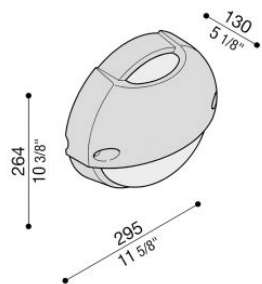

# Airy Plus Top Tonda 300

LB85421

**Lombardo.**

## Información técnica:

Instalación:	Pared, Poste Ø60
Acabado:	Blanco moldeado
Tipo de difusor:	Policarbonato
Tipo de lámpara:	Lamp
CRI:	>80
Riesgo fotobiológico:	RG0
Tipo de adaptador de casquillo:	E27
Lamp max:	1x75
CFL:	1x23
Clase de aislamiento:	□ CL.II
Grado de protección:	<b>IP 65</b>
Resistencia a la rotura:	<b>IK 10 20J xx9</b>
Normas y marcas de conformidad:	CE UK ER

Base y difusor de policarbonato, visera de tecnopolímero. Dim. máx. lámparas: E27 152 mm Ø 48 mm