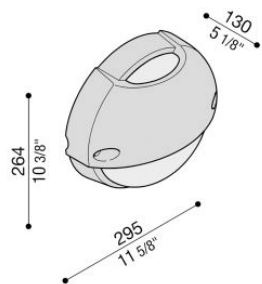

Airy Plus Top Tonda 300

LB85421

Lombardo.

Información técnica:

Instalación:	Pared, Poste Ø60
Acabado:	Blanco moldeado
Tipo de difusor:	Policarbonato
Tipo de lámpara:	Lamp
CRI:	>80
Riesgo fotobiológico:	RG0
Tipo de adaptador de casquillo:	E27
Lamp max:	1x75
CFL:	1x23
Clase de aislamiento:	□ CL.II
Grado de protección:	IP 65
Resistencia a la rotura:	IK 10 20J xx9
Normas y marcas de conformidad:	CE UK ER

Base y difusor de policarbonato, visera de tecnopolímero. Dim. máx. lámparas: E27 152 mm Ø 48 mm

Airy Plus Top Tonda 300

Lombardo.

LB85421