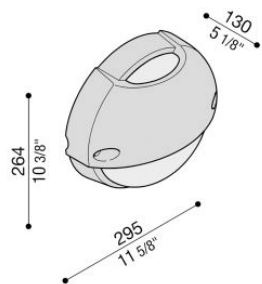

# Airy Plus Top Tonda 300

LB8532G

**Lombardo.**

## Información técnica:

Instalación:	Pared, Poste Ø60
Acabado:	Gris High Tech RAL 9006
Tipo de difusor:	Policarbonato
Tipo de lámpara:	Lamp
CRI:	>80
Riesgo fotobiológico:	RG0
Tipo de adaptador de casquillo:	E27
Lamp max:	1x75
CFL:	1x23
Clase de aislamiento:	□ CL.II
Grado de protección:	<b>IP 65</b>
Resistencia a la rotura:	<b>IK 10 20J xx9</b>
Normas y marcas de conformidad:	CE UK ER

Base y difusor de policarbonato, visera de tecnopolímero. Dim. máx. lámparas: E27 152 mm Ø 48 mm