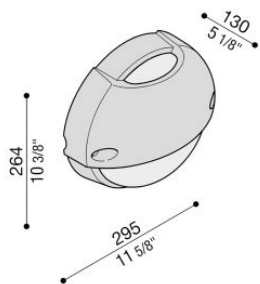

Airy Plus Top Tonda 300

LB85321

Lombardo.

Información técnica:

Instalación:	Pared, Poste Ø60
Acabado:	Blanco moldeado
Tipo de difusor:	Policarbonato
Tipo de lámpara:	Lamp
CRI:	>80
Riesgo fotobiológico:	RG0
Tipo de adaptador de casquillo:	E27
Lamp max:	1x75
CFL:	1x23
Clase de aislamiento:	□ CL.II
Grado de protección:	IP 65
Resistencia a la rotura:	IK 10 20J xx9
Normas y marcas de conformidad:	CE UK ER

Base y difusor de policarbonato, visera de tecnopolímero. Dim. máx. lámparas: E27 152 mm Ø 48 mm

Airy Plus Top Tonda 300

LB85321

Lombardo.