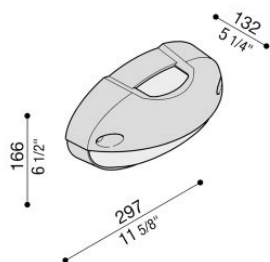

Airy Plus Top Ovale 300

LB84421

Lombardo.

Información técnica:

Instalación:	Pared, Poste Ø60
Acabado:	Blanco moldeado
Tipo de difusor:	Policarbonato
Tipo de lámpara:	Lamp
CRI:	>80
Riesgo fotobiológico:	RG0
Tipo de adaptador de casquillo:	E27
Lamp max:	1x60
CFL:	1x23
Clase de aislamiento:	□ CL.II
Grado de protección:	IP 65
Resistencia a la rotura:	IK 10 20J xx9
Normas y marcas de conformidad:	CE UK ER

Base y difusor de policarbonato, visera de tecnopolímero. Dim. máx. lámparas: E27 152 mm Ø 48 mm

Airy Plus Top Ovale 300

Lombardo.

LB84421

Airy Plus Top Ovale 300

LB84421

Lombardo.

Curva fotométrica: