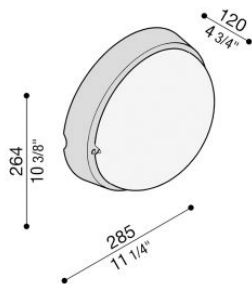

Airy Plus Tonda 300

LB85222

Lombardo.

Información técnica:

Instalación:	Pared, Techo, Poste Ø60
Acabado:	Negro moldeado
Tipo de difusor:	Policarbonato
Tipo de lámpara:	Lamp
CRI:	>80
Riesgo fotobiológico:	RG0
Tipo de adaptador de casquillo:	E27
Lamp max:	1x75
CFL:	1x23
Clase de aislamiento:	□ CL.II
Grado de protección:	IP 65
Resistencia a la rotura:	IK 10 20J xx9
Normas y marcas de conformidad:	CE UK ER

Base y difusor de policarbonato, aro de tecnopolímero.
Dim. máx. lámparas: E27 152 mm Ø 48 mm. Versión doble
- Dim. máx. lámparas: E14 144 mm Ø 45 mm

Airy Plus Tonda 300

LB85222

Lombardo.