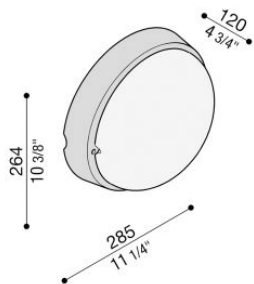

Airy Plus Tonda 300

LB85221

Lombardo.

Información técnica:

Instalación:	Pared, Techo, Poste Ø60
Acabado:	Blanco moldeado
Tipo de difusor:	Policarbonato
Tipo de lámpara:	Lamp
CRI:	>80
Riesgo fotobiológico:	RG0
Tipo de adaptador de casquillo:	E27
Lamp max:	1x75
CFL:	1x23
Clase de aislamiento:	□ CL.II
Grado de protección:	IP 65
Resistencia a la rotura:	IK 10 20J xx9
Normas y marcas de conformidad:	CE UK ER

Base y difusor de policarbonato, aro de tecnopolímero.
Dim. máx. lámparas: E27 152 mm Ø 48 mm. Versión doble
- Dim. máx. lámparas: E14 144 mm Ø 45 mm

Airy Plus Tonda 300

LB85221

Lombardo.