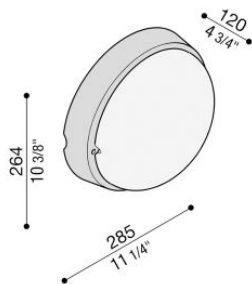

# Airy Plus Tonda 300

LB85221

**Lombardo.**

## Información técnica:

Instalación:	Pared, Techo, Poste Ø60
Acabado:	Blanco moldeado
Tipo de difusor:	Policarbonato
Tipo de lámpara:	Lamp
CRI:	>80
Riesgo fotobiológico:	RG0
Tipo de adaptador de casquillo:	E27
Lamp max:	1x75
CFL:	1x23
Clase de aislamiento:	□ CL.II
Grado de protección:	<b>IP 65</b>
Resistencia a la rotura:	<b>IK 10 20J xx9</b>
Normas y marcas de conformidad:	CE UK ER

Base y difusor de policarbonato, aro de tecnopolímero.  
Dim. máx. lámparas: E27 152 mm Ø 48 mm. Versión doble  
- Dim. máx. lámparas: E14 144 mm Ø 45 mm