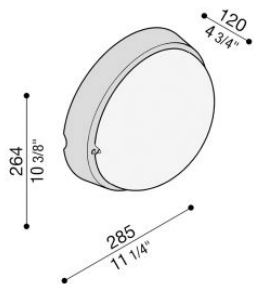

Airy Plus Tonda 300

LB85122

Lombardo.

Información técnica:

Instalación:	Pared, Techo, Poste Ø60
Acabado:	Negro moldeado
Tipo de difusor:	Policarbonato
Tipo de lámpara:	Lamp
CRI:	>80
Riesgo fotobiológico:	RG0
Tipo de adaptador de casquillo:	E27
Lamp max:	1x75
CFL:	1x23
Clase de aislamiento:	□ CL.II
Grado de protección:	IP 65
Resistencia a la rotura:	IK 10 20J xx9
Normas y marcas de conformidad:	CE UK ER

Base y difusor de policarbonato, aro de tecnopolímero.
Dim. máx. lámparas: E27 152 mm Ø 48 mm. Versión doble
- Dim. máx. lámparas: E14 144 mm Ø 45 mm

Airy Plus Tonda 300

LB85122

Lombardo.