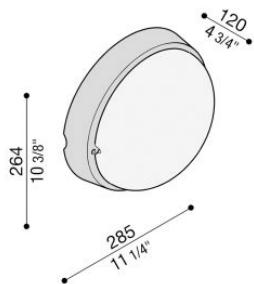

# Airy Plus Tonda 300

LB85122

**Lombardo.**

## Información técnica:

Instalación:	Pared, Techo, Poste Ø60
Acabado:	Negro moldeado
Tipo de difusor:	Policarbonato
Tipo de lámpara:	Lamp
CRI:	>80
Riesgo fotobiológico:	RG0
Tipo de adaptador de casquillo:	E27
Lamp max:	1x75
CFL:	1x23
Clase de aislamiento:	□ CL.II
Grado de protección:	<b>IP 65</b>
Resistencia a la rotura:	<b>IK 10 20J xx9</b>
Normas y marcas de conformidad:	CE UK ER

Base y difusor de policarbonato, aro de tecnopolímero.  
Dim. máx. lámparas: E27 152 mm Ø 48 mm. Versión doble  
- Dim. máx. lámparas: E14 144 mm Ø 45 mm