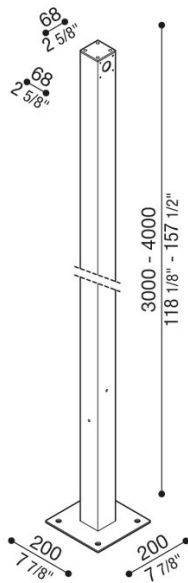

Poste Flag con base de fijación

Lombardo.

LB1400K2K

Generalidades

Fabricante: Lombardo S.r.l.
Código: LB1400K2K
Piezas por paquete:

Características

Productos asociados: Flag 200, Flag 330

Normas y marcas de conformidad: 

Descripción del producto:

Poste de aluminio extruido pintado H 4000 mm y H 3000 mm con base de fijación con tapas amovibles (a retirar en el caso de que se apliquen aparatos). Adecuado para la instalación de 1 o 2 Flag.