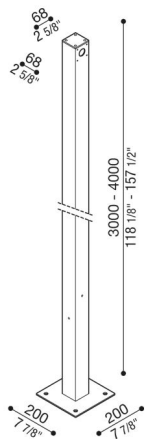

Poste Flag con base de fijación

Lombardo.

LB1400K2K

Generalidades

Fabricante: Lombardo S.r.l.
Código: LB1400K2K
Piezas por paquete:

Características

Productos asociados: Flag 200, Flag 330

Normas y marcas de conformidad: 

Descripción del producto:

Poste de aluminio extruido pintado H 4000 mm y H 3000 mm con base de fijación con tapas amovibles (a retirar en el caso de que se apliquen aparatos). Adecuado para la instalación de 1 o 2 Flag.