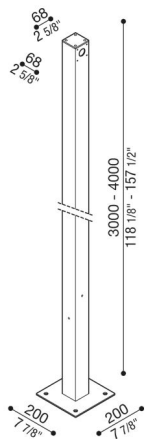

Poste Flag con base de fijación

Lombardo.

LB1400K2E

Generalidades

Fabricante: Lombardo S.r.l.
Código: LB1400K2E
Piezas por paquete:

Características

Productos asociados: Flag 200, Flag 330

Normas y marcas de conformidad: 

Descripción del producto:

Poste de aluminio extruido pintado H 4000 mm y H 3000 mm con base de fijación con tapas amovibles (a retirar en el caso de que se apliquen aparatos). Adecuado para la instalación de 1 o 2 Flag.