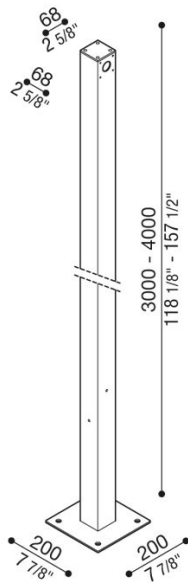

Poste Flag con base de fijación

Lombardo.

LB1400K2E

Generalidades

Fabricante: Lombardo S.r.l.
Código: LB1400K2E
Piezas por paquete:

Características

Productos asociados: Flag 200, Flag 330

Normas y marcas de conformidad: 

Descripción del producto:

Poste de aluminio extruido pintado H 4000 mm y H 3000 mm con base de fijación con tapas amovibles (a retirar en el caso de que se apliquen aparatos). Adecuado para la instalación de 1 o 2 Flag.