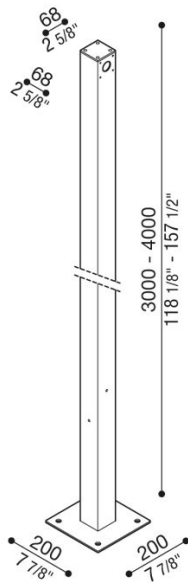

Poste Flag con base de fijación

Lombardo.

LB1400K1W

Generalidades

Fabricante: Lombardo S.r.l.
Código: LB1400K1W
Piezas por paquete:

Características

Productos asociados: Flag 200, Flag 330

Normas y marcas de conformidad: 

Descripción del producto:

Poste de aluminio extruido pintado H 4000 mm y H 3000 mm con base de fijación con tapas amovibles (a retirar en el caso de que se apliquen aparatos). Adecuado para la instalación de 1 o 2 Flag.