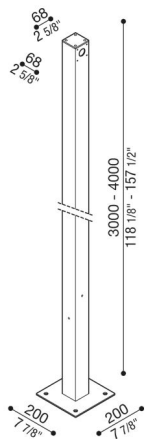

Poste Flag con base de fijación

Lombardo.

LB1400K1W

Generalidades

Fabricante: Lombardo S.r.l.
Código: LB1400K1W
Piezas por paquete:

Características

Productos asociados: Flag 200, Flag 330

Normas y marcas de conformidad: 

Descripción del producto:

Poste de aluminio extruido pintado H 4000 mm y H 3000 mm con base de fijación con tapas amovibles (a retirar en el caso de que se apliquen aparatos). Adecuado para la instalación de 1 o 2 Flag.