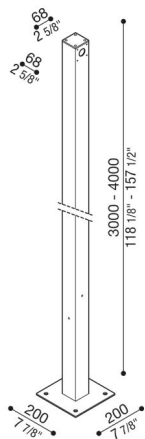

# Poste Flag con base de fijación

**Lombardo.**

LB1400K1K

## Generalidades

Fabricante: Lombardo S.r.l.  
Código: LB1400K1K  
Piezas por paquete:

## Descripción del producto:

Poste de aluminio extruido pintado H 4000 mm y H 3000 mm con base de fijación con tapas amovibles (a retirar en el caso de que se apliquen aparatos). Adecuado para la instalación de 1 o 2 Flag.