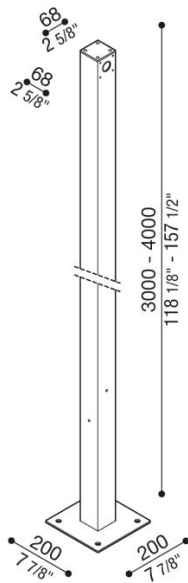

# Poste Flag con base de fijación

**Lombardo.**

LB1400K1K

## Generalidades

Fabricante: Lombardo S.r.l.  
Código: LB1400K1K  
Piezas por paquete:

## Descripción del producto:

Poste de aluminio extruido pintado H 4000 mm y H 3000 mm con base de fijación con tapas amovibles (a retirar en el caso de que se apliquen aparatos). Adecuado para la instalación de 1 o 2 Flag.