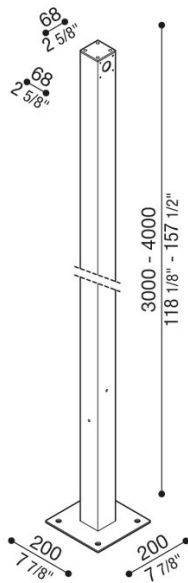

Poste Flag con base de fijación

Lombardo.

LB1400K1E

Generalidades

Fabricante: Lombardo S.r.l.
Código: LB1400K1E
Piezas por paquete:

Características

Productos asociados: Flag 200, Flag 330

Normas y marcas de conformidad: 

Descripción del producto:

Poste de aluminio extruido pintado H 4000 mm y H 3000 mm con base de fijación con tapas amovibles (a retirar en el caso de que se apliquen aparatos). Adecuado para la instalación de 1 o 2 Flag.