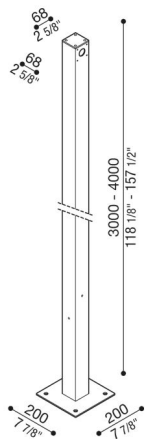

Poste Flag con base de fijación

Lombardo.

LB1400K1E

Generalidades

Fabricante: Lombardo S.r.l.
Código: LB1400K1E
Piezas por paquete:

Características

Productos asociados: Flag 200, Flag 330

Normas y marcas de conformidad: 

Descripción del producto:

Poste de aluminio extruido pintado H 4000 mm y H 3000 mm con base de fijación con tapas amovibles (a retirar en el caso de que se apliquen aparatos). Adecuado para la instalación de 1 o 2 Flag.