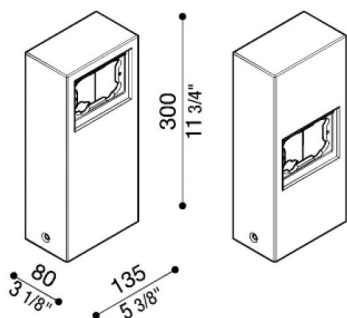

Poste de aluminio por Stile Next

Lombardo.

LB1100003

Generalidades

Fabricante:	Lombardo S.r.l.
Código:	LB1100003
Piezas por paquete:	1

Características

Productos asociados:	Stile Next 503, Stile Next 503 Asimetrico
----------------------	---

Normas y marcas de conformidad:	CE UK EA
---------------------------------	-------------

Descripción del producto:

Poste multifuncional por Stile Next 503 – Stile Next asimetrico. Adecuado para uso exterior y para aplicación en el suelo. Poste de fundición de aluminio primario; elevada resistencia a la oxidación gracias al tratamiento de pasivación a base de circonio y pintura en polvo a base de resinas de poliéster, UV estabilizada. Tornillería incluida.