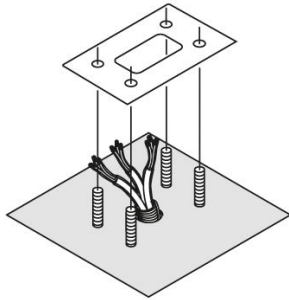

Plantilla y kit de fijación Poste Stile Next

LB11255

Lombardo.

Generalidades

Fabricante:	Lombardo S.r.l.
Código del Artículo:	LB11255
Piezas por paquete:	1

Características

Productos asociados:	Kit 01 - Stile Next Post, Kit 05 - Stile Next Post, Kit 06 - Stile Next Post, Stile Next 503, Stile Next 506L, Stile Next 506L Asimmetrico, Stile Next 503 Asimmetrico, Kit 02 - Stile Next Post
----------------------	--

Normas y marcas de conformidad:

Descripción del producto:

Plantilla, tirafondos y tornillería para el anclaje del poste al suelo.