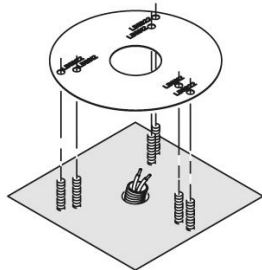

# Plantilla y kit de fijación Base poste Still

**Lombardo.**

LB11254

## Generalidades

Fabricante:	Lombardo S.r.l.
Código del Artículo:	LB11254
Piezas por paquete:	1

## Características

Productos asociados:	Kit 02 - Stile Next Post, Line, Line Down, Line 220, Line 220 Zero, Line 330, Airy Top Tonda 300, Airy Top Ovale 300, Airy Tonda 300, Airy Plus Top Tonda 300, Airy Plus Top Ovale 300, Airy Plus Tonda 300, Airy Plus Ovale 300, Airy ovale 300, Stik 200 Opal, Stik 60 Flat Opal, Stik 60 Trasp, Stik 60 Opal, Stik 60 Flat Trasp, Trend U&D 110, Trend U&D 110 Blade, Trend 110, Trend 60 Blade, Trend U&D 60 Blade, Trend U&D 60 Doppio Blade, Trend U&D 60, Trend 60, Clic Post, Clic Up Post
----------------------	--

## Descripción del producto:

Plantilla, tirafondos y tornillería para el anclaje de la base al suelo.