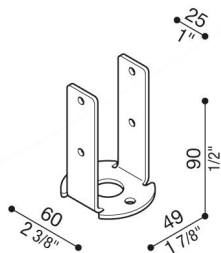

# Placa base oculta

LB1130006

**Lombardo.**

## Generalidades

Fabricante:	Lombardo S.r.l.
Código del Artículo:	LB1130006
Piezas por paquete:	1

## Descripción del producto:

Solución alternativa al entierro tradicional o a la base para palo still por medio de una brida de fijación retráctil.

El palo still se introduce en la brida preagujereada de 3mm, de hierro galvanizado por inmersión.

Accesorio no apto para palo still de más de 1500 mm de altura.