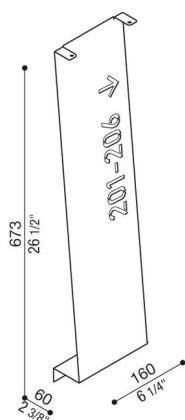

Cover Arke 700

LB14102W

Lombardo.

Generalidades

Fabricante:	Lombardo S.r.l.
Código del Artículo:	LB14102W
Piezas por paquete:	

Características

Productos asociados:	Arke 700
----------------------	----------

Normas y marcas de conformidad:	CE UK EA
---------------------------------	-------------

Descripción del producto:

Funda personalizable que convierte el Arke en una versión full o full code.