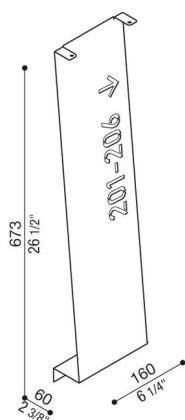

Cover Arke 700

LB14102W

Lombardo.

Generalidades

Fabricante:	Lombardo S.r.l.
Código del Artículo:	LB14102W
Piezas por paquete:	

Características

Productos asociados:	Arke 700
----------------------	----------

Normas y marcas de conformidad:	CE UK EA
---------------------------------	-------------

Descripción del producto:

Funda personalizable que convierte el Arke en una versión «full» o «full code».