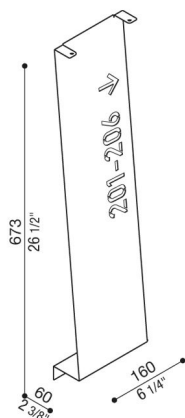

# Cover Arke 700

LB14102M

**Lombardo.**

## Generalidades

Fabricante:	Lombardo S.r.l.
Código del Artículo:	LB14102M
Piezas por paquete:	