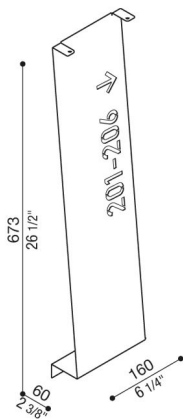

Cover Arke 700

LB14102M

Lombardo.

Generalidades

Fabricante:	Lombardo S.r.l.
Código del Artículo:	LB14102M
Piezas por paquete:	

Características

Productos asociados:	Arke 700
----------------------	----------

Normas y marcas de conformidad:	CE UK EA
---------------------------------	----------

Descripción del producto:

Funda personalizable que convierte el Arke en una versión full o full code.