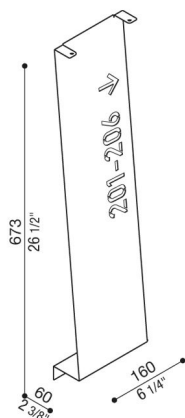

# Cover Arke 700

LB14102L

**Lombardo.**

## Generalidades

Fabricante:	Lombardo S.r.l.
Código del Artículo:	LB14102L
Piezas por paquete:	