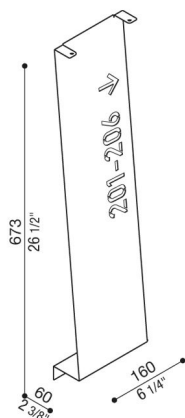

Cover Arke 700

LB14102K

Lombardo.

Generalidades

Fabricante: Lombardo S.r.l.
Código del Artículo: LB14102K
Piezas por paquete:

Características

Productos asociados: Arke 700

Normas y marcas de conformidad: 

Descripción del producto:

Funda personalizable que convierte el Arke en una versión full o full code.