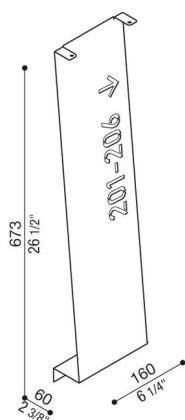

Cover Arke 700

LB14102K

Lombardo.

Generalidades

| | |
|----------------------|-----------------|
| Fabricante: | Lombardo S.r.l. |
| Código del Artículo: | LB14102K |
| Piezas por paquete: | |

Características