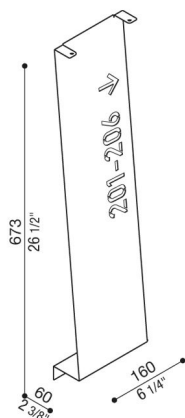

Cover Arke 700

LB14102D

Lombardo.

Generalidades

Fabricante: Lombardo S.r.l.
Código del Artículo: LB14102D
Piezas por paquete:

Características

Productos asociados: Arke 700

Normas y marcas de conformidad: 

Descripción del producto:

Funda personalizable que convierte el Arke en una versión «full» o «full code».