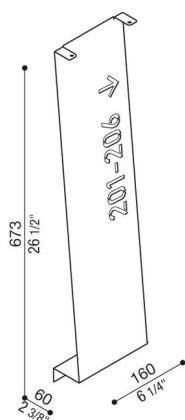

Cover Arke 700

LB14102D

Lombardo.

Generalidades

Fabricante: Lombardo S.r.l.
Código del Artículo: LB14102D
Piezas por paquete:

Características

Productos asociados: Arke 700

Normas y marcas de conformidad: 

Descripción del producto:

Funda personalizable que convierte el Arke en una versión full o full code.