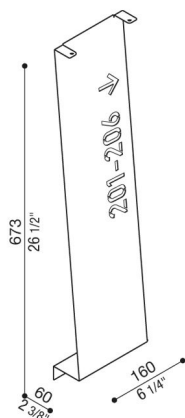

Cover Arke 700

LB14102B

Lombardo.

Generalidades

Fabricante: Lombardo S.r.l.
Código del Artículo: LB14102B
Piezas por paquete:

Características

Productos asociados: Arke 700

Normas y marcas de conformidad: 

Descripción del producto:

Funda personalizable que convierte el Arke en una versión full o full code.