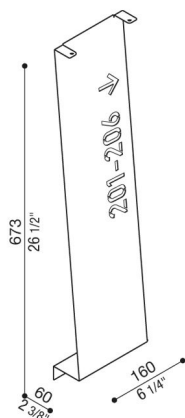

Cover Arke 700

LB14102B

Lombardo.

Generalidades

Fabricante: Lombardo S.r.l.
Código del Artículo: LB14102B
Piezas por paquete:

Características

Productos asociados: Arke 700

Normas y marcas de conformidad: 

Descripción del producto:

Funda personalizable que convierte el Arke en una versión «full» o «full code».