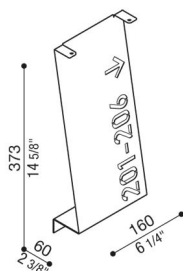

Cover Arke 400

LB14101M

Lombardo.

Generalidades

Fabricante: Lombardo S.r.l.
Código del Artículo: LB14101M
Piezas por paquete:

Características

Productos asociados: Arke 400

Normas y marcas de conformidad: 