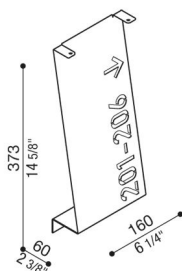

Cover Arke 400

LB14101K

Lombardo.

Generalidades

Fabricante: Lombardo S.r.l.
Código del Artículo: LB14101K
Piezas por paquete:

Características

Productos asociados: Arke 400

Normas y marcas de conformidad: 