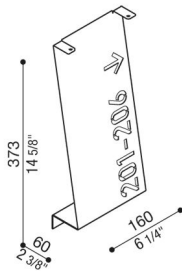

Cover Arke 400

LB14101B

Lombardo.

Generalidades

| | |
|----------------------|-----------------|
| Fabricante: | Lombardo S.r.l. |
| Código del Artículo: | LB14101B |
| Piezas por paquete: | |

Características