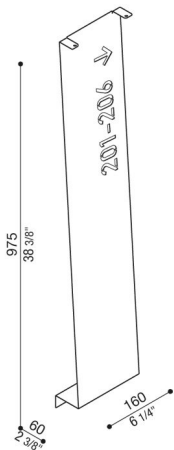

Cover Arke 1000

LB14103W

Lombardo.

Generalidades

Fabricante:	Lombardo S.r.l.
Código del Artículo:	LB14103W
Piezas por paquete:	

Características

Productos asociados:	Arke 1000
----------------------	-----------

Normas y marcas de conformidad:	CE UK EA
---------------------------------	----------

Descripción del producto:

Funda personalizable que convierte el Arke en una versión full o full code.