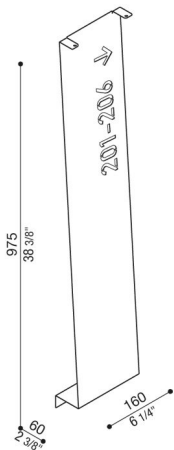

Cover Arke 1000

LB14103L

Lombardo.

Generalidades

| | |
|----------------------|-----------------|
| Fabricante: | Lombardo S.r.l. |
| Código del Artículo: | LB14103L |
| Piezas por paquete: | |

Características