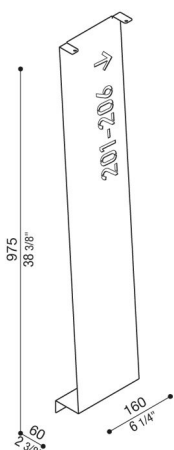

Cover Arke 1000

LB14103K

Lombardo.

Generalidades

Fabricante:	Lombardo S.r.l.
Código del Artículo:	LB14103K
Piezas por paquete:	

Características

Productos asociados:	Arke 1000
----------------------	-----------

Normas y marcas de conformidad:	CE UK EA
---------------------------------	----------

Descripción del producto:

Funda personalizable que convierte el Arke en una versión full o full code.