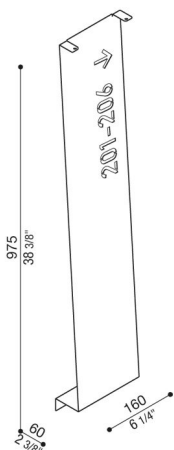

Cover Arke 1000

LB14103D

Lombardo.

Generalidades

Fabricante: Lombardo S.r.l.
Código del Artículo: LB14103D
Piezas por paquete:

Características

Productos asociados: Arke 1000

Normas y marcas de conformidad: 

Descripción del producto:

Funda personalizable que convierte el Arke en una versión «full» o «full code».