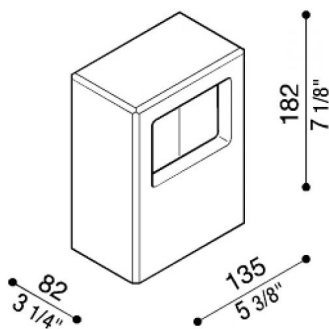

Cemento Style 103

LB11854

Lombardo.

Generalidades

Instalación:	Poste
Modelo:	Cemento Style
Fabricante:	Lombardo S.r.l.
Design:	Diseñado por Italo Belussi
Código del Artículo:	LB11854
Piezas por paquete:	1

Características

Productos asociados:	Stile Next 103, Stile Next 103 Asimmetrica
----------------------	--

Normas y marcas de conformidad:	CE UK EN
---------------------------------	-------------

Descripción del producto:

Lámpara no incluida. Estructura de cemento para instalación en el suelo con diferentes colores, y pernos de acero inoxidable A4.

Peso del accesorio de concreto con producto incluido: 2.7Kg/5.95Lb.

Productos asociados: Stile Next 103 - Stile Next 103 Asimmetrica.