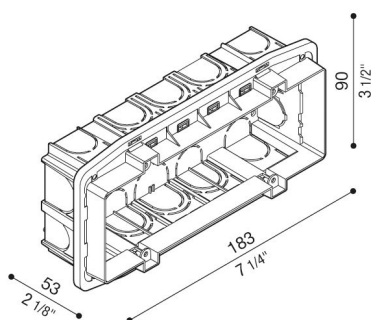

# Caja de empotrar standard 506L

LB11680

**Lombardo.**

## Generalidades

Fabricante:	Lombardo S.r.l.
Código del Artículo:	LB11680
Piezas por paquete:	1

## Características

Productos asociados:	Stile Next 506L Asimmetrico Orizzontale, Fix 506, Stile Next 506L, Stile Next 506L Asimmetrico, Tape 220
----------------------	--

Normas y marcas de conformidad: