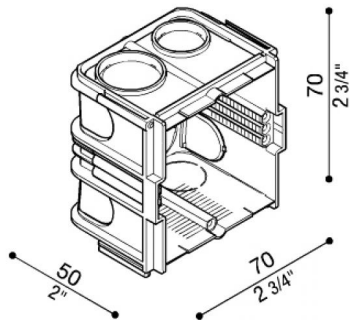

Caja de empotrar standard 502

LB1250001

Lombardo.

Generalidades

Fabricante:	Lombardo S.r.l.
Código:	LB1250001
Piezas por paquete:	1

Características

Productos asociados:	Pin T, Pin T Asimetrico, Pin Q, Pin Q Asimetrico, Tape 80, Tape 140, Tape 220, Tegolo, Tegolo U&D
----------------------	---