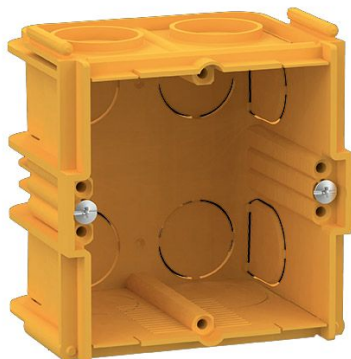

Caja de empotrar standard 502

LB1250001

Lombardo.

Generalidades

Fabricante:	Lombardo S.r.l.
Código del Artículo:	LB1250001
Piezas por paquete:	1

Características

Productos asociados:	Pin T, Pin T Asimetrico, Pin Q, Pin Q Asimetrico, Tape 80, Tape 140, Tape 220, Tegolo, Tegolo U&D
----------------------	---