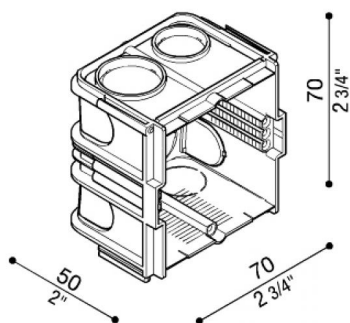

Caja de empotrar standard 502

LB1250001

Lombardo.

Generalidades

Fabricante:	Lombardo S.r.l.
Código del Artículo:	LB1250001
Piezas por paquete:	1

Características

Productos asociados:	Pin T, Pin T Asimetrico, Pin Q, Pin Q Asimetrico, Tape 80, Tape 140, Tape 220, Tegolo, Tegolo U&D
----------------------	---