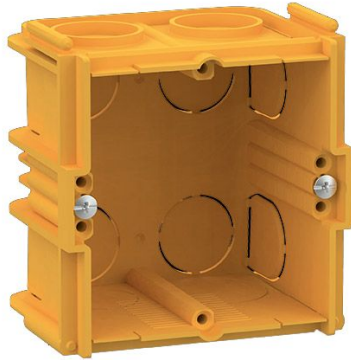

Caja de empotrar standard 502

LB1250001

Lombardo.

Generalidades

Fabricante:	Lombardo S.r.l.
Código:	LB1250001
Piezas por paquete:	1

Características

Productos asociados:	Pin T, Pin T Asimetrico, Pin Q, Pin Q Asimetrico, Tape 80, Tape 140, Tape 220, Tegolo, Tegolo U&D
----------------------	---