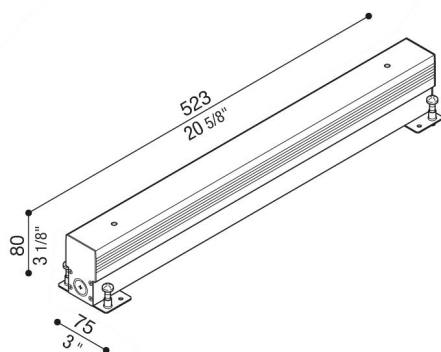

Caja de empotrar RNC 520

LB1380002

Lombardo.

Generalidades

Fabricante:	Lombardo S.r.l.
Design:	Diseñado por Lombardo design department
Código del Artículo:	LB1380002
Piezas por paquete:	1

Características

Productos asociados:	RNC 520
----------------------	---------

Normas y marcas de conformidad:	CE UK ER
---------------------------------	-------------

Descripción del producto:

Caja de empotrar de aluminio.