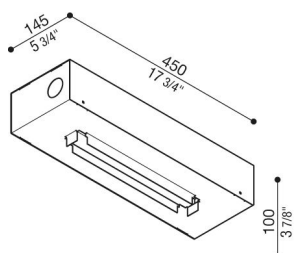

Caja de empotrar Kura X10

Lombardo.

LB1470006

Generalidades

Fabricante:	Lombardo S.r.l.
Código del Artículo:	LB1470006
Piezas por paquete:	

Características

Productos asociados:	Kura X10
----------------------	----------

Normas y marcas de conformidad:	CE UK EA
---------------------------------	-------------

Descripción del producto:

Caja de empotrar para piezas de hormigón.