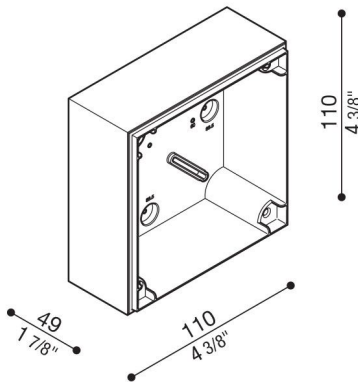

# Caja de conexiones Kobo

LB130000W

**Lombardo.**

## Descripción del producto:

Caja de derivación para montaje en pared (no para empotrar).  
Apta para la instalación en cajas estándar 502 y 503.  
Cuerpo de policarbonato con plantilla de perforación para entrada de tubo estándar  $\phi 16-20$  mm.