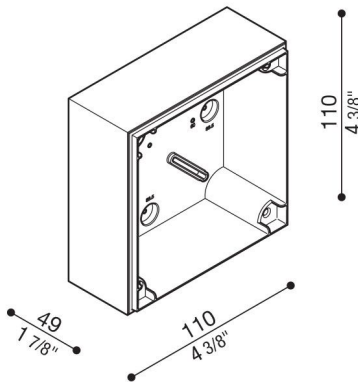

Caja de conexiones Kobo

LB130000M

Lombardo.

Generalidades

Fabricante:	Lombardo S.r.l.
Código del Artículo:	LB130000M
Piezas por paquete:	1

Características

Productos asociados:	Kobo 110 Code, Kobo 110
----------------------	-------------------------

Normas y marcas de conformidad:	CE UK EA
---------------------------------	-------------

Descripción del producto:

Caja de derivación para montaje en pared (no para empotrar).
Apta para la instalación en cajas estándar 502 y 503.
Cuerpo de policarbonato con plantilla de perforación para entrada de tubo estándar $\phi 16-20$ mm.