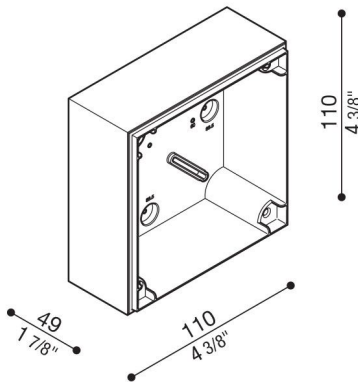

# Caja de conexiones Kobo

LB1300005

**Lombardo.**

## Descripción del producto:

Caja de derivación para montaje en pared (no para empotrar).  
Apta para la instalación en cajas estándar 502 y 503.  
Cuerpo de policarbonato con plantilla de perforación para entrada de tubo estándar  $\phi 16-20$  mm.